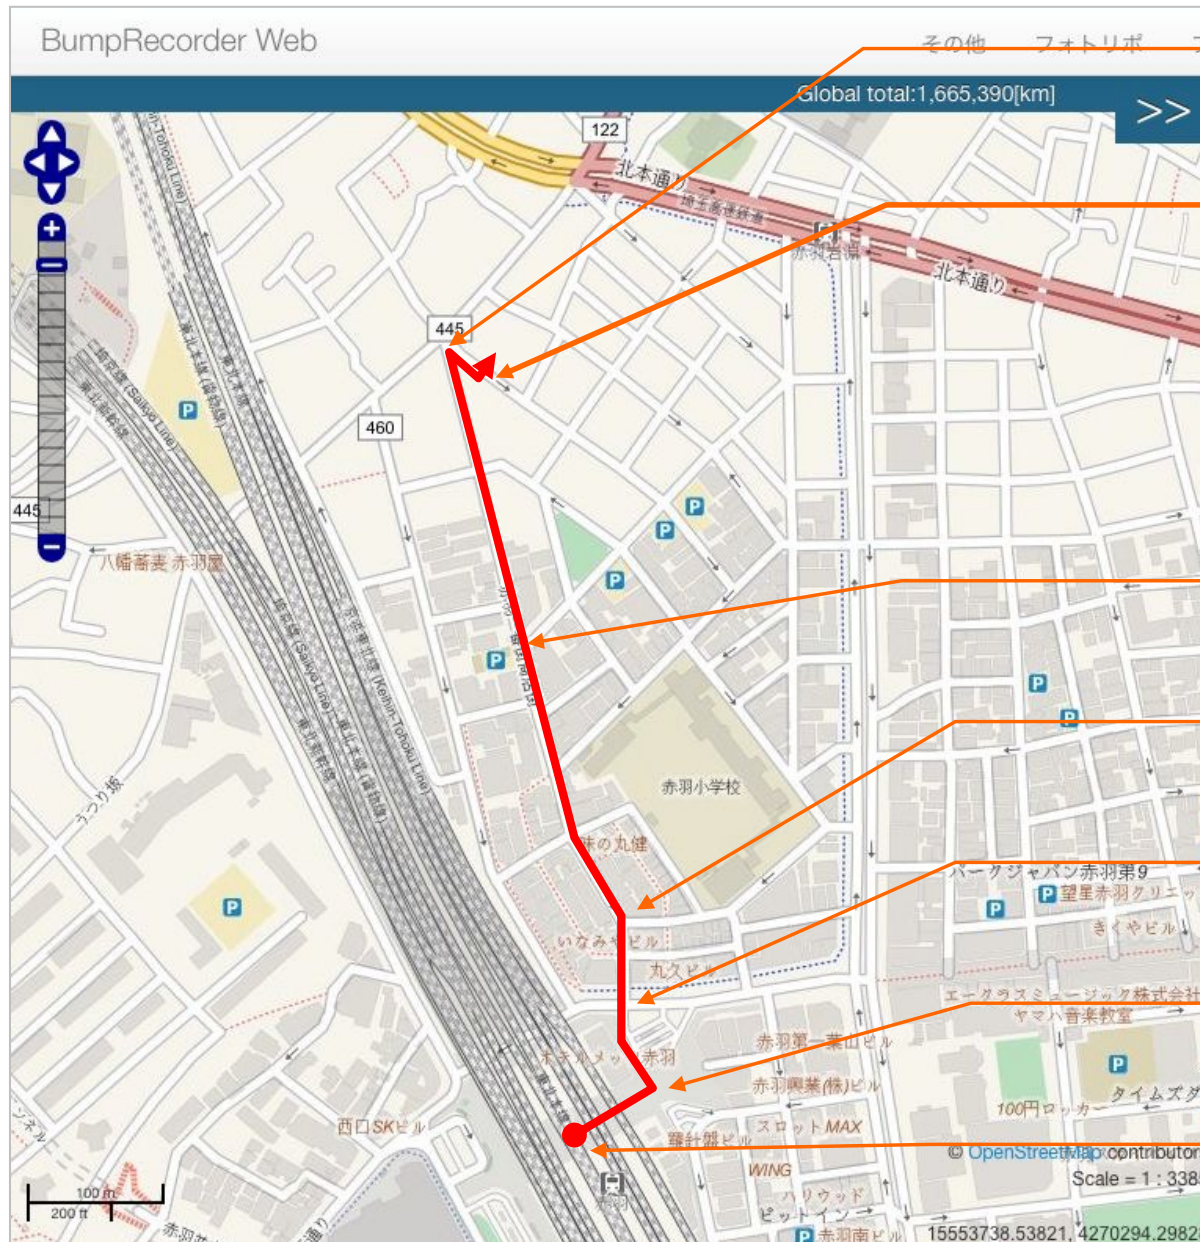

当社への道順：JR赤羽駅から10分弱

⑥1番街の端の信号で、
右手前に曲がる

⑦ワコー赤羽1階奥
エレベーター横が当社です
(「ほんそう」と言うお店の左奥です)

東京都北区赤羽1-59-6
ワコー赤羽102
バンプレコーダー株式会社

⑤焼き鳥屋を右に見て
まっすぐ進む

④ファミリーマートを右に見て
やや左、道なりに進む

③信号を渡り
あかばね1番街を進む

②駅構外へ出たら左へ

①JR赤羽駅、北改札口を出て
東口(右側)へ

当社への道順：南北線 赤羽岩淵駅から2～3分